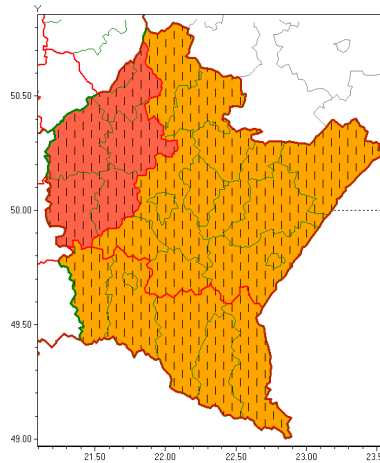

Zasięg ostrzeżeń w województwie

Intensywne opady deszczu z burzami
2019-05-22 09:52

WOJEWÓDZTWO PODKARPACKIE
OSTRZEŻENIA METEOROLOGICZNE ZBIORCZO NR 69
WYKAZ OBOWIĄZUJĄCYCH OSTRZEŻEŃ
o godz. 09:52 dnia 22.05.2019

Zjawisko/Stopień zagrożenia	Intensywne opady deszczu z burzami/1
Obszar (w nawiasie numer ostrzeżenia dla powiatu)	powiaty: brzozowski(27), dębicki(28), jarosławski(29), kolbuszowski(26), leżajski(28), lubaczowski(28), Łańcuch(30), mielecki(27), niżański(27), przemyski(28), Przemyśl(28), przeworski(29), ropczycko-sędziszowski(27), rzeszowski(30), Rzeszów(28), stalowowolski(28), strzyżowski(27), Tarnobrzeg(26), tarnobrzeski(26)
Ważność	od godz. 10:00 dnia 22.05.2019 do godz. 18:00 dnia 23.05.2019
Prawdopodobieństwo	80%
Przebieg	Prognozuje się wystąpienie opadów deszczu okresami o natężeniu umiarkowanym i silnym. Prognozowana wysokość opadów za okres ważności ostrzeżenia - miejscami od 30 mm do 50 mm. W trakcie opadów deszczu będą występowały burze z porywami wiatru do 70 km/h.
SMS	IMGW-PIB OSTRZEŻENIA: DESZCZ i BURZE/1 podkarpackie (19 powiatów) od 10:00/22.05 do 18:00/23.05.2019 50 mm; porywy 70km/h. Dotyczy powiatów: brzozowski, dębicki, jarosławski, kolbuszowski, leżajski, lubaczowski, Łańcuch, mielecki, niżański, przemyski, Przemyśl, przeworski, ropczycko-sędziszowski, rzeszowski, Rzeszów, stalowowolski, strzyżowski, Tarnobrzeg i tarnobrzeski.
RSO	Woj. podkarpackie (19 powiatów), IMGW-PIB wydał ostrzeżenie pierwszego stopnia o intensywnych opadach deszczu z burzami
Uwagi	Brak.
Zjawisko/Stopień zagrożenia	Intensywne opady deszczu z burzami/2