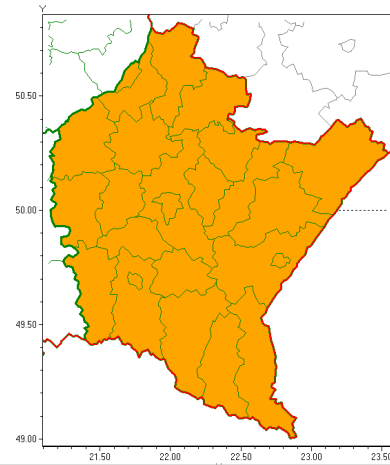

Zasięg ostrzeżeń w województwie

Upał
2019-07-29 07:41

Burze z gradem
2019-07-29 07:41

WOJEWÓDZTWO PODKARPACKIE
OSTRZEŻENIA METEOROLOGICZNE ZBIORCZO NR 116
WYKAZ OBOWIAZUJĄCYCH OSTRZEŻEŃ
o godz. 07:41 dnia 29.07.2019

Zjawisko/Stopień zagrożenia	Burze z gradem/2
Obszar (w nawiasie numer ostrzeżenia dla powiatu)	powiaty: bieszczadzki(67), brzozowski(53), dębicki(51), jarosławski(55), jasielski(65), kolbuszowski(50), Krosno(59), krośnieński(65), leski(68), leżajski(54), lubaczowski(54), Łańcuch(56), mielecki(51), niżański(50), przemyski(54), Przemyśl(54), przeworski(55), ropczycko-sędziszowski(51), rzeszowski(58), Rzeszów(55), sanocki(70), stalowowolski(51), strzyżowski(53), Tarnobrzeg(49), tarnobrzeski(49)
Ważność	od godz. 11:00 dnia 29.07.2019 do godz. 23:00 dnia 29.07.2019
Prawdopodobieństwo	80%
Przebieg	Prognozuje się wystąpienie burz z opadami deszczu miejscami od 30 mm do 50 mm, lokalnie do 60 mm oraz porywami wiatru do 90 km/h. Miejscami grad.
SMS	IMGW-PIB OSTRZEŻENIA: BURZE Z GRADEM/2 podkarpackie (wszystkie powiaty) od 11:00/29.07 do 23:00/29.07.2019 deszcz 60 mm, porywy 90 km/h. Dotyczy powiatów: wszystkie powiaty.
RSO	Woj. podkarpackie (wszystkie powiaty), IMGW-PIB wydał ostrzeżenie drugiego stopnia o burzach z gradem
Uwagi	Brak.
Zjawisko/Stopień zagrożenia	Upał/2