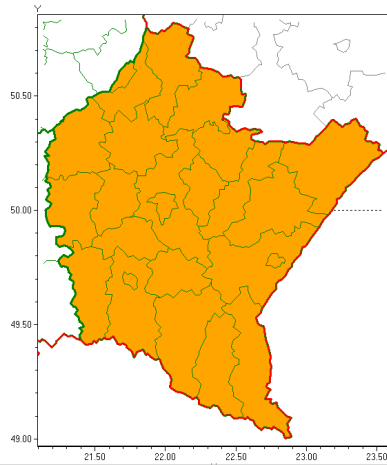

Zasięg ostrzeżeń w województwie

Upał
2019-07-29 07:41

Burze z gradem
2019-07-29 07:41

WOJEWÓDZTWO PODKARPACKIE
OSTRZEŻENIA METEOROLOGICZNE ZBIORCZO NR 116
WYKAZ OBOWIAZUJĄCYCH OSTRZEŻEŃ
o godz. 07:41 dnia 29.07.2019

Zjawisko/Stopień zagrożenia	Burze z gradem/2
Obszar (w nawiasie numer ostrzeżenia dla powiatu)	powiaty: bieszczadzki(67), brzozowski(53), dębicki(51), jarosławski(55), jasielski(65), kolbuszowski(50), Krosno(59), krośnieński(65), leski(68), leżajski(54), lubaczowski(54), Łańcuch(56), mielecki(51), niżański(50), przemyski(54), Przemyśl(54), przeworski(55), ropczycko-sędziszowski(51), rzeszowski(58), Rzeszów(55), sanocki(70), stalowowolski(51), strzyżowski(53), Tarnobrzeg(49), tarnobrzeski(49)
Ważność	od godz. 11:00 dnia 29.07.2019 do godz. 23:00 dnia 29.07.2019
Prawdopodobieństwo	80%
Przebieg	Prognozuje się wystąpienie burz z opadami deszczu miejscami od 30 mm do 50 mm, lokalnie do 60 mm oraz porywami wiatru do 90 km/h. Miejscami grad.
SMS	IMGW-PIB OSTRZEŻENIA: BURZE Z GRADEM/2 podkarpackie (wszystkie powiaty) od 11:00/29.07 do 23:00/29.07.2019 deszcz 60 mm, porywy 90 km/h. Dotyczy powiatów: wszystkie powiaty.
RSO	Woj. podkarpackie (wszystkie powiaty), IMGW-PIB wydał ostrzeżenie drugiego stopnia o burzach z gradem
Uwagi	Brak.
Zjawisko/Stopień zagrożenia	Upał/2