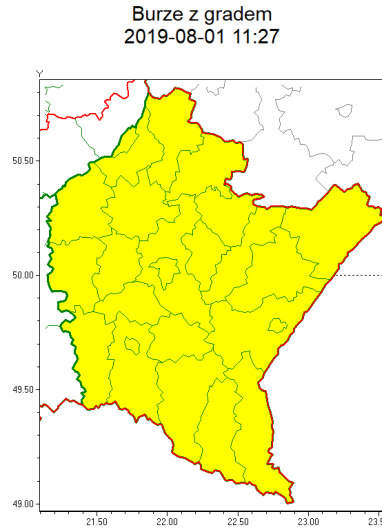

Zasięg ostrzeżeń w województwie

**WOJEWÓDZTWO PODKARPACKIE**  
**OSTRZEŻENIA METEOROLOGICZNE ZBIORCZO NR 120**  
**WYKAZ OBOWIĄZUJĄCYCH OSTRZEŻEŃ**  
**o godz. 11:27 dnia 01.08.2019**

Zjawisko/Stopień zagrożenia	Burze z gradem/1
Obszar (w nawiasie numer ostrzeżenia dla powiatu)	powiaty: bieszczadzki(70), brzozowski(56), dębicki(54), jarosławski(58), jasielski(68), kolbuszowski(53), Krosno(62), krośnieński(68), leski(71), leżajski(57), lubaczowski(57), Łańcut(59), mielecki(54), niemiński(53), przemyski(57), Przemyśl(57), przeworski(58), ropczycko-sędziszowski(54), rzeszowski(61), Rzeszów(58), sanocki(73), stalowowolski(54), strzykowski(56), Tarnobrzeg(52), tarnobrzeski(52)
Ważność	od godz. 13:30 dnia 01.08.2019 do godz. 23:00 dnia 01.08.2019
Prawdopodobieństwo	80%
Przebieg	Prognozuje się wystąpienie burz z opadami deszczu miejscami od 20 mm do 30 mm oraz porywami wiatru do 70 km/h. Miejscami możliwy grad.
SMS	IMGW-PIB OSTRZEŻENIA: BURZE Z GRADEM/1 podkarpackie (wszystkie powiaty) od 13:30/01.08 do 23:00/01.08.2019 deszcz 30 mm, porywy 70 km/h. Dotyczy powiatów: wszystkie powiaty.
RSO	Woj. podkarpackie (wszystkie powiaty), IMGW-PIB wydał ostrzeżenie pierwszego stopnia o burzach z gradem
Uwagi	Brak.
Dyżurny synoptyk IMGW-PIB	Łukasz Harasimowicz