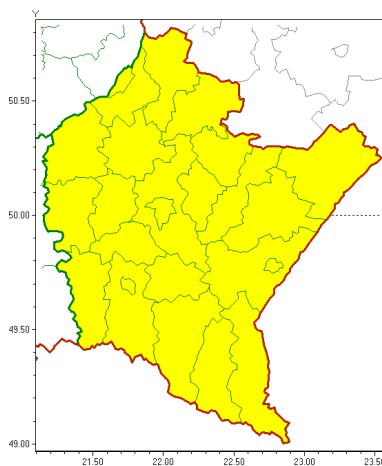

Zasięg ostrzeżeń w województwie

Burze z gradem
2020-06-08 07:11

WOJEWÓDZTWO PODKARPACKIE
OSTRZEŻENIA METEOROLOGICZNE ZBIORCZO NR 104
WYKAZ OBIĘTOŚCI CYCH OSTRZEŻEŃ
o godz. 07:11 dnia 08.06.2020

Zjawisko/Stopień zagrożenia	Burze z gradem/1
Obszar (w nawiasie numer ostrzeżenia dla powiatu)	powiaty: bieszczadzki(81), brzozowski(56), dębicki(49), jarosławski(48), jasielski(73), kolbuszowski(49), Krosno(70), krośnieński(76), leski(81), leżajski(46), lubaczowski(47), Łańcut(47), mielecki(47), niemiński(48), przemyski(52), Przemyśl(51), przeworski(48), ropczycko-sędziszowski(49), rzeszowski(50), Rzeszów(49), sanocki(80), stalowowolski(47), strzyżowski(50), Tarnobrzeg(49), tarnobrzeski(49)
Ważność	od godz. 12:00 dnia 08.06.2020 do godz. 23:00 dnia 08.06.2020
Prawdopodobieństwo	80%
Przebieg	Prognozuje się wystąpienie burz z opadami deszczu miejscami od 20 mm do 30 mm, lokalnie do 40 mm oraz porywami wiatru do 70 km/h. Miejscami może liwy grad.
SMS	IMGW-PIB OSTRZEGA: BURZE Z GRADEM/1 podkarpackie (wszystkie powiaty) od 12:00/08.06 do 23:00/08.06.2020 deszcz 40 mm, porywy 70 km/h. Dotyczy powiatów: wszystkie powiaty.
RSO	Woj. podkarpackie (wszystkie powiaty), IMGW-PIB wydał ostrzeżenie pierwszego stopnia o burzach z gradem
Uwagi	Brak.
Dyżurny synoptyk IMGW-PIB	Grzegorz Mikutel