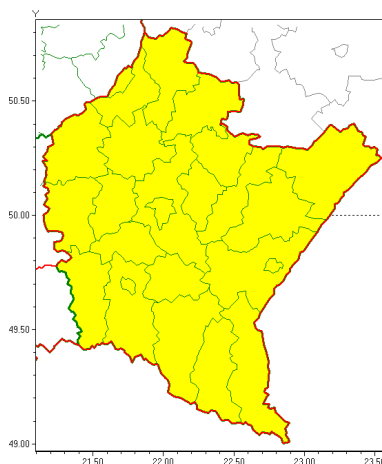

Zasięg ostrzeżeń w województwie

Burze z gradem
2020-06-09 07:34

WOJEWÓDZTWO PODKARPACKIE
OSTRZEŻENIA METEOROLOGICZNE ZBIORCZO NR 106
WYKAZ OBYWÓW ZUCIANYCH OSTRZEŻENIAMI
o godz. 07:34 dnia 09.06.2020

Zjawisko/Stopień zagrożenia	Burze z gradem/1
Obszar (w nawiasie numer ostrzeżenia dla powiatu)	powiaty: bieszczadzki(82), brzozowski(57), dębicki(50), jarosławski(49), jasielski(74), kolbuszowski(50), Krosno(71), krośnieński(77), leski(82), leżajski(47), lubaczowski(48), Łańcut(48), mielecki(48), niemiński(49), przemyski(53), Przemyśl(52), przeworski(49), ropczycko-sędziszowski(50), rzeszowski(51), Rzeszów(50), sanocki(81), stalowowolski(48), strzykowski(51), Tarnobrzeg(50), tarnobrzeski(50)
Ważność	od godz. 14:00 dnia 09.06.2020 do godz. 22:00 dnia 09.06.2020
Prawdopodobieństwo	80%
Przebieg	Prognozuje się wystąpienie burz z opadami deszczu lokalnie do 30 mm oraz porywami wiatru do 70 km/h. Miejscami możliwy grad.
SMS	IMGW-PIB OSTRZEGA: BURZE Z GRADEM/1 podkarpackie (wszystkie powiaty) od 14:00/09.06 do 22:00/09.06.2020 deszcz 30 mm, porywy 70 km/h, grad. Dotyczy powiatów: wszystkie powiaty.
RSO	Woj. podkarpackie (wszystkie powiaty), IMGW-PIB wydał ostrzeżenie pierwszego stopnia o burzach z gradem
Uwagi	Brak.
Dyżurny synoptyk IMGW-PIB	Łukasz Kiełt