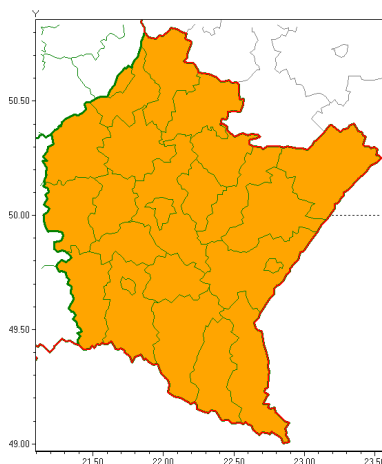

Zasięg ostrzeżeń w województwie

Burze z gradem
2020-06-17 08:03

WOJEWÓDZTWO PODKARPACKIE
OSTRZEŻENIA METEOROLOGICZNE ZBIORCZO NR 116
WYKAZ OBYWATELI ZUCIENNYCH OSTRZEŻENIOM
o godz. 08:03 dnia 17.06.2020

Zjawisko/Stopień zagrożenia	Burze z gradem/2
Obszar (w nawiasie numer ostrzeżenia dla powiatu)	powiaty: bieszczadzki(88), brzozowski(63), dębicki(55), jarosławski(55), jasielski(80), kolbuszowski(55), Krosno(77), krośnieński(83), leski(88), leżajski(53), lubaczowski(54), Łańcut(54), mielecki(53), niemiński(55), przemyski(59), Przemyśl(58), przeworski(55), ropczycko-sędziszowski(55), rzeszowski(57), Rzeszów(56), sanocki(87), stalowowolski(54), strzyżowski(57), Tarnobrzeg(55), tarnobrzeski(55)
Ważność	od godz. 10:00 dnia 17.06.2020 do godz. 06:00 dnia 18.06.2020
Prawdopodobieństwo	80%
Przebieg	Prognozuje się wystąpienie burz z opadami deszczu miejscami do 30 mm, lokalnie do 50 mm oraz porywami wiatru do 90 km/h. Miejscami grad.
SMS	IMGW-PIB OSTRZEŻENIA: BURZE Z GRADEM/2 podkarpackie (wszystkie powiaty) od 10:00/17.06 do 06:00/18.06.2020 deszcz 50 mm, porywy 90 km/h. Dotyczy powiatów: wszystkie powiaty.
RSO	Woj. podkarpackie (wszystkie powiaty), IMGW-PIB wydał ostrzeżenie drugiego stopnia o burzach z gradem
Uwagi	Brak.
Dyrektor synoptyk IMGW-PIB	Witold Wiśniewski