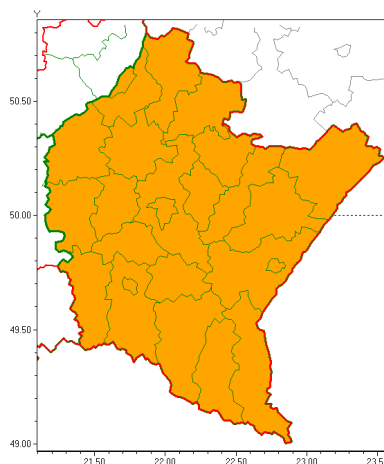

Zasięg ostrzeżeń w województwie

Silny deszcz z burzami
2020-06-22 08:08

WOJEWÓDZTWO PODKARPACKIE
OSTRZEŻENIA METEOROLOGICZNE ZBIORCZO NR 127
WYKAZ OBYWÓW ZUCIANYCH OSTRZEŻENIAMI
o godz. 08:08 dnia 22.06.2020

Zjawisko/Stopień zagrożenia	Silny deszcz z burzami/2
Obszar (w nawiasie numer ostrzeżenia dla powiatu)	powiaty: bieszczadzki(94), brzozowski(69), dębicki(61), jarosławski(61), jasielski(86), kolbuszowski(61), Krosno(83), krośnieński(89), leski(94), leżajski(59), lubaczowski(60), Łańcuchowski(60), mielecki(59), międzybuzki(61), przemyski(65), Przemyśl(64), przeworski(61), ropczycko-sędziszowski(61), rzeszowski(63), Rzeszów(62), sanocki(93), stalowowolski(60), strzyżowski(63), Tarnobrzeg(61), tarnobrzeski(61)
Ważność	od godz. 08:00 dnia 22.06.2020 do godz. 08:00 dnia 23.06.2020
Prawdopodobieństwo	80%
Przebieg	Prognozuje się wystąpienie opadów deszczu okresami o natężeniu umiarkowanym i silnym. Prognozowana wysokość opadów za okres ważności ostrzeżenia - miejscami od 20 mm do 50 mm, lokalnie 80 mm. W trakcie opadów deszczu będą występowały burze z porywami wiatru do 70 km/h. Lokalnie możliwy grad.
SMS	IMGW-PIB OSTRZEŻENIA: DESZCZ i BURZE/2 podkarpackie (wszystkie powiaty) od 08:00/22.06 do 08:00/23.06.2020 20-50mm; lokalnie 80mm, porywy 70 km/h, lokalnie grad. Dotyczy powiatów: wszystkie powiaty.
RSO	Woj. podkarpackie (wszystkie powiaty), IMGW-PIB wydał ostrzeżenia drugiego stopnia o intensywnych opadach deszczu z burzami
Uwagi	Zmiana okresu ważności i stopnia Ostrzeżenia. Ze względu na dynamicznie zmieniającą się sytuację możliwa jest aktualizacja ostrzeżenia do stopnia trzeciego.