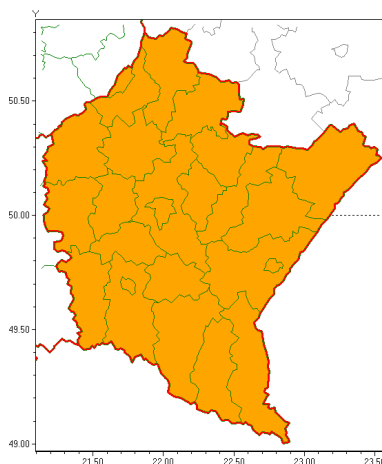

Zasięg ostrzeżeń w województwie

Burze z gradem
2020-06-26 07:22

WOJEWÓDZTWO PODKARPACKIE
OSTRZEŻENIA METEOROLOGICZNE ZBIORCZO NR 134
WYKAZ OBYWATELI ZUCIANYCH OSTRZEŻENIAMI
o godz. 07:22 dnia 26.06.2020

Zjawisko/Stopień zagrożenia	Burze z gradem/2
Obszar (w nawiasie numer ostrzeżenia dla powiatu)	powiaty: bieszczadzki(97), brzozowski(71), dębicki(63), jarosławski(65), jasielski(88), kolbuszowski(64), Krosno(85), krośnieński(91), leski(97), leżajski(63), lubaczowski(64), Łańcut(63), mielecki(62), niemiński(64), przemyski(68), Przemyśl(67), przeworski(65), ropczycko-sędziszowski(63), rzeszowski(66), Rzeszów(64), sanocki(96), stalowowolski(63), strzyżowski(65), Tarnobrzeg(64), tarnobrzeski(64)
Ważność	od godz. 12:00 dnia 26.06.2020 do godz. 23:00 dnia 26.06.2020
Prawdopodobieństwo	80%
Przebieg	Prognozuje się wystąpienie burz z opadami deszczu miejscami od 30 mm do 50 mm, lokalnie do 60 mm oraz porywami wiatru do 90 km/h. Miejscami grad.
SMS	IMGW-PIB OSTRZEŻENIA: BURZE Z GRADEM/2 podkarpackie (wszystkie powiaty) od 12:00/26.06 do 23:00/26.06.2020 deszcz 60 mm, porywy 90 km/h. Dotyczy powiatów: wszystkie powiaty.
RSO	Woj. podkarpackie (wszystkie powiaty), IMGW-PIB wydał ostrzeżenia drugiego stopnia o burzach z gradem
Uwagi	Brak.
Dyrektor synoptyk IMGW-PIB	Monika Kaseja