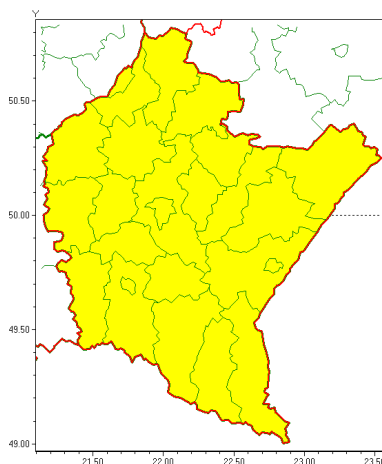

Zasięg ostrzeżeń w województwie

Burze z gradem
2020-07-28 13:56

WOJEWÓDZTWO PODKARPACKIE
OSTRZEŻENIA METEOROLOGICZNE ZBIORCZO NR 168
WYKAZ OBYWATELI ZUCIANYCH OSTRZEŻENIEM
o godz. 13:56 dnia 28.07.2020

Zjawisko/Stopień zagrożenia	Burze z gradem/1
Obszar (w nawiasie numer ostrzeżenia dla powiatu)	powiaty: bieszczadzki(115), brzozowski(87), dębicki(78), jarosławski(81), jasielski(106), kolbuszowski(79), Krosno(103), krośnieński(109), leski(115), leżajski(80), lubaczowski(80), Łańcut(80), mielecki(77), niemiński(81), przemyski(84), Przemyśl(83), przeworski(81), ropczycko-sędziszowski(78), rzeszowski(83), Rzeszów(81), sanocki(114), stalowowolski(79), strzyżowski(81), Tarnobrzeg(80), tarnobrzeski(80)
Ważność	od godz. 22:00 dnia 28.07.2020 do godz. 07:00 dnia 29.07.2020
Prawdopodobieństwo	90%
Przebieg	Prognozuje się - zwłaszcza na zachodzie województwa - wystąpienie burz z opadami deszczu miejscami do 20 mm, lokalnie do 40 mm oraz porywami wiatru do 90 km/h. Miejscami grad.
SMS	IMGW-PIB OSTRZEŻENIA: BURZE Z GRADEM/1 podkarpackie (wszystkie powiaty) od 22:00/28.07 do 07:00/29.07.2020 deszcz 40 mm, porywy 90 km/h. Dotyczy powiatów: wszystkie powiaty.
RSO	Woj. podkarpackie (wszystkie powiaty), IMGW-PIB wydał ostrzeżenie pierwszego stopnia o burzach z gradem
Uwagi	Brak.
Dyżurny synoptyk IMGW-PIB	Małgorzata Tomczuk