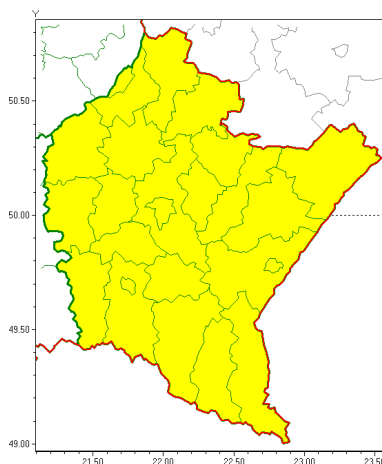

Zasięg ostrzeżeń w województwie

Burze z gradem  
2020-08-10 08:18

**WOJEWÓDZTWO PODKARPACKIE**  
**OSTRZEŻENIA METEOROLOGICZNE ZBIORCZO NR 174**  
**WYKAZ OBIĘTOŚCI I CZASÓW OSTRZEŻENIA**  
**o godz. 08:18 dnia 10.08.2020**

Zjawisko/Stopień zagrożenia	Burze z gradem/1
Obszar (w nawiasie numer ostrzeżenia dla powiatu)	powiaty: bieszczadzki(121), brzozowski(93), dębicki(83), jarosławski(85), jasielski(111), kolbuszowski(83), Krosno(109), krośnieński(115), leski(121), leżajski(84), lubaczowski(84), Łańcut(84), mielecki(81), niżański(85), przemyski(89), Przemyski(88), przeworski(85), ropczycko-sędziszowski(83), rzeszowski(88), Rzeszów(86), sanocki(120), stalowowolski(83), strzyżowski(86), Tarnobrzeg(84), tarnobrzeski(84)
Ważność	od godz. 14:00 dnia 10.08.2020 do godz. 23:00 dnia 10.08.2020
Prawdopodobieństwo	80%
Przebieg	Prognozuje się wystąpienie miejscami burz z opadami deszczu od 20 mm do 30 mm oraz porywami wiatru do 70 km/h. Miejscami grad.
SMS	IMGW-PIB OSTRZEŻENIA: BURZE Z GRADEM/1 podkarpackie (wszystkie powiaty) od 14:00/10.08 do 23:00/10.08.2020 deszcz 30 mm, porywy 70 km/h. Dotyczy powiatów: wszystkie powiaty.
RSO	Woj. podkarpackie (wszystkie powiaty), IMGW-PIB wydał ostrzeżenie pierwszego stopnia o burzach z gradem
Uwagi	Brak.
Dyżurny synoptyk IMGW-PIB	Michał Solarz