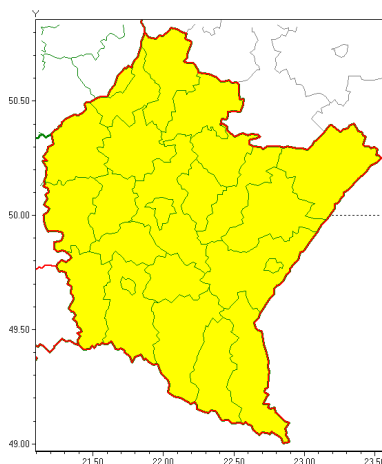

Zasięg ostrzeżeń w województwie

Burze z gradem
2020-08-19 07:24

WOJEWÓDZTWO PODKARPACKIE
OSTRZEŻENIA METEOROLOGICZNE ZBIORCZO NR 182
WYKAZ OBOWIAZUJĄCYCH OSTRZEŻEŃ
o godz. 07:24 dnia 19.08.2020

Zjawisko/Stopień zagrożenia	Burze z gradem/1
Obszar (w nawiasie numer ostrzeżenia dla powiatu)	powiaty: bieszczadzki(126), brzozowski(97), dębicki(87), jarosławski(89), jasielski(116), kolbuszowski(87), Krosno(114), krośnieński(120), leski(126), leżajski(88), lubaczowski(88), łacucki(88), mielecki(85), niżański(89), przemyski(93), Przemyski(92), przeworski(89), ropczycko-sędziszowski(87), rzeszowski(92), Rzeszów(90), sanocki(125), stalowowolski(87), strzyżowski(90), Tarnobrzeg(88), tarnobrzeski(88)
Ważność	od godz. 12:00 dnia 19.08.2020 do godz. 20:00 dnia 19.08.2020
Prawdopodobieństwo	80%
Przebieg	Prognozuje się wystąpienie burz z opadami deszczu miejscami od 20 mm do 30 mm oraz porywami wiatru do 70 km/h. Miejscami grad.
SMS	IMGW-PIB OSTRZEŻENIA: BURZE Z GRADEM/1 podkarpackie (wszystkie powiaty) od 12:00/19.08 do 20:00/19.08.2020 deszcz 30 mm, grad, porywy 70 km/h. Dotyczy powiatów: wszystkie powiaty.
RSO	Woj. podkarpackie (wszystkie powiaty), IMGW-PIB wydał ostrzeżenie pierwszego stopnia o burzach z gradem
Uwagi	Brak.
Dyżurny synoptyk IMGW-PIB	Grzegorz Mikutel