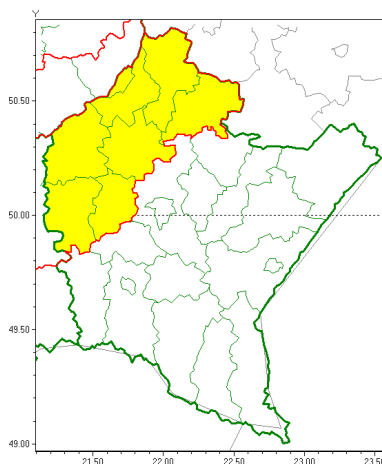

Zasięg ostrzeżeń w województwie

Opady marznące
2020-12-16 11:36

WOJEWÓDZTWO PODKARPACKIE
OSTRZEŻENIA METEOROLOGICZNE ZBIORCZO NR 251
WYKAZ OBSZARÓW ZUSYCYCH OSTRZEŻEŃ
o godz. 11:36 dnia 16.12.2020

Zjawisko/Stopień zagrożenia	Opady marznące/1
Obszar (w nawiasie numer ostrzeżenia dla powiatu)	powiaty: dębicki(117), kolbuszowski(117), mielecki(118), niżański(116), ropczycko-sędziszowski(113), stalowowolski(115), Tarnobrzeg(120), tarnobrzeski(120)
Ważność	od godz. 21:00 dnia 16.12.2020 do godz. 06:00 dnia 17.12.2020
Prawdopodobieństwo	80%
Przebieg	Prognozuje się miejscami wystąpienie słabych opadów marznącego deszczu oraz mawki powodujących gołoledź.
SMS	IMGW-PIB OSTRZEŻENIA: MARZĄCE OPADY/1 podkarpackie (8 powiatów) od 21:00/16.12 do 06:00/17.12.2020 marznące opady, drogi liskie. Dotyczy powiatów: dębicki, kolbuszowski, mielecki, niżański, ropczycko-sędziszowski, stalowowolski, Tarnobrzeg i tarnobrzeski.
RSO	Woj. podkarpackie (8 powiatów), IMGW-PIB wydał ostrzeżenie pierwszego stopnia o opadach marzących
Uwagi	Brak.
Dyrektor synoptyk IMGW-PIB	Piotr Ramza